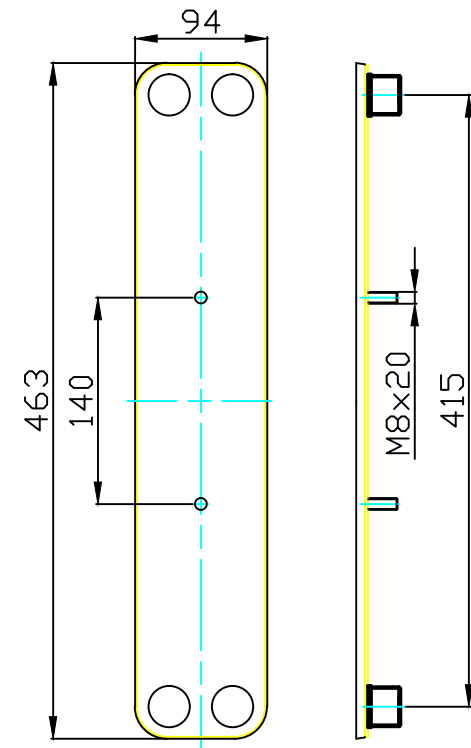

NB-23

NB-32

NB-46

NB-133

NB-533  
Optional stud bolt placement 60x291mm

NB-753

		Date	Name	Material	HT TR
		Drawn	2013.11.28.	Ryabuha	Title / Model
		Checked			<b>Stud bolt placement</b>
		Part Number			
State	Changes	Date	Name	Scale	Mass(kg)
					1 of 1