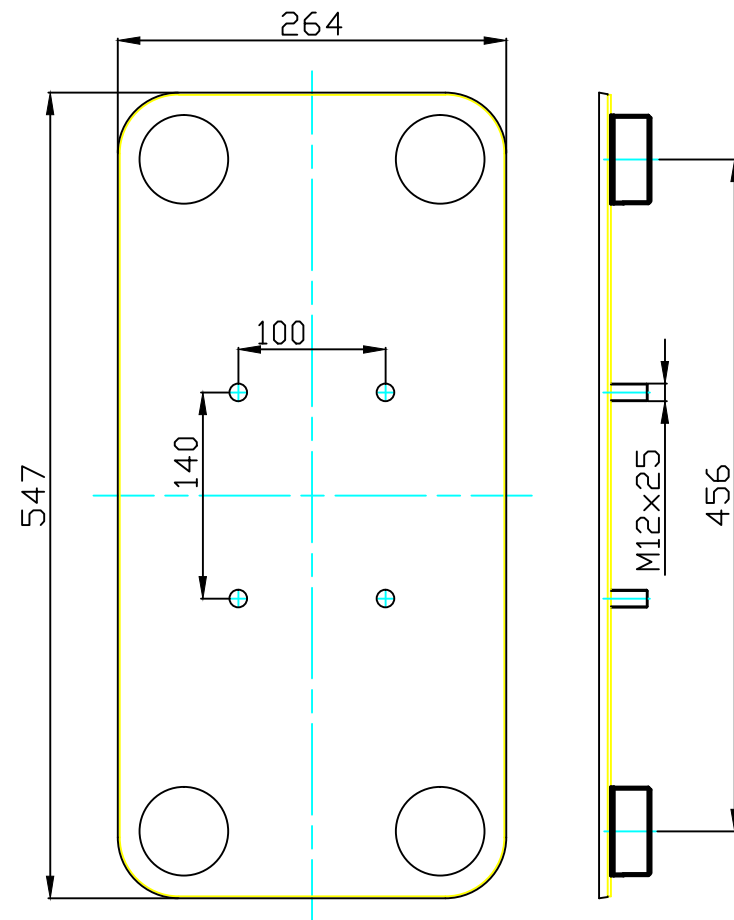

NB-23

NB-32

NB-46

NB-133

NB-533  
Optional stud bolt placement 60x291mm

NB-753

		Date	Name	Material	HT TR
		Drawn	2013.11.28.	Ryabuha	Title / Model
		Checked			<b>Stud bolt placement</b>
		Part Number			
State	Changes	Date	Name	Scale	Mass(kg)
					1 of 1