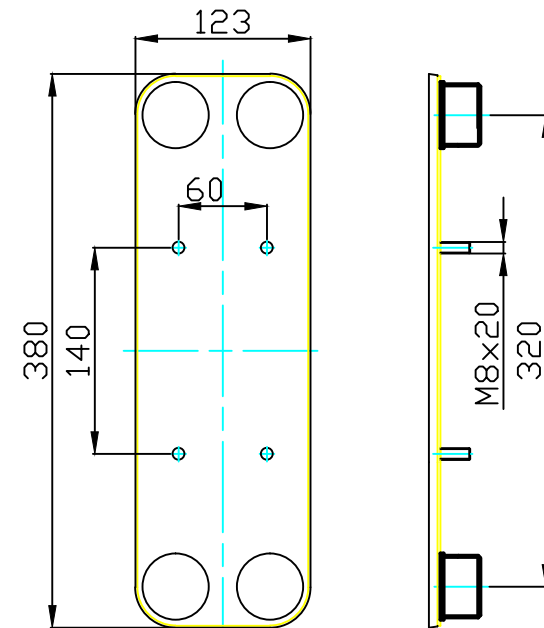

NB-23

NB-32

NB-46

NB-133

NB-533  
Optional stud bolt placement 60x291mm

NB-753

		Date	Name	Material	HT TR
		Drawn	2013.11.28.	Ryabuha	Title / Model
		Checked			<b>Stud bolt placement</b>
		Part Number			
State	Changes	Date	Name	Scale	Mass(kg)
					1 of 1