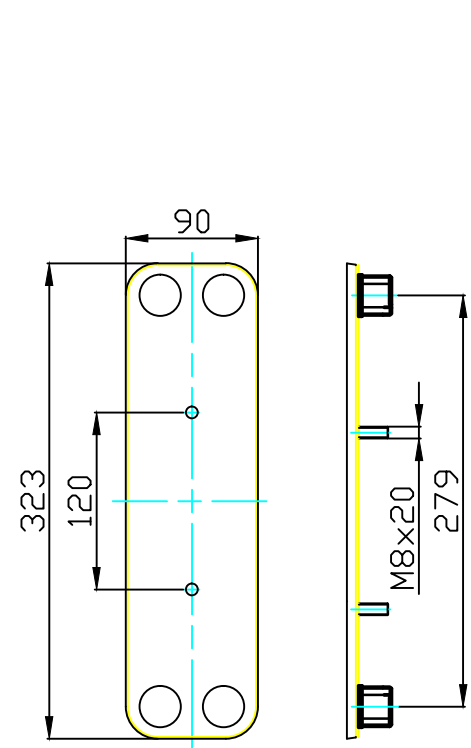

NB-23

NB-32

NB-46

NB-133

NB-533  
Optional stud bolt placement 60x291mm

NB-753

		Date	Name	Material	HT TR
		Drawn	2013.11.28.	Ryabuha	Title / Model
		Checked			<b>Stud bolt placement</b>
		Part Number			
State	Changes	Date	Name	Scale	Mass(kg)
					1 of 1