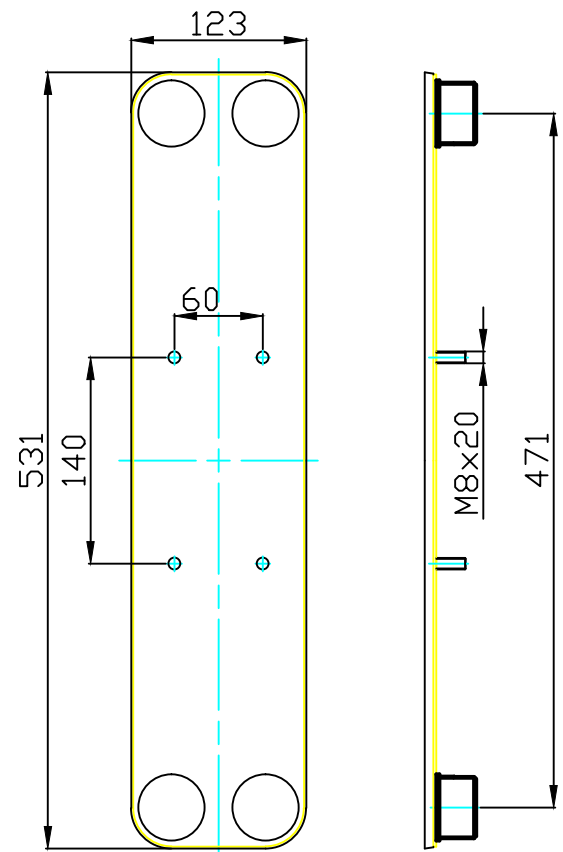

NB-23

NB-32

NB-46

NB-133

NB-533  
Optional stud bolt placement 60x291mm

NB-753

		Date	Name	Material	HT TR
		Drawn	2013.11.28.	Ryabuha	Title / Model
		Checked			<b>Stud bolt placement</b>
		Part Number			
State	Changes	Date	Name	Scale	Mass(kg)
					1 of 1